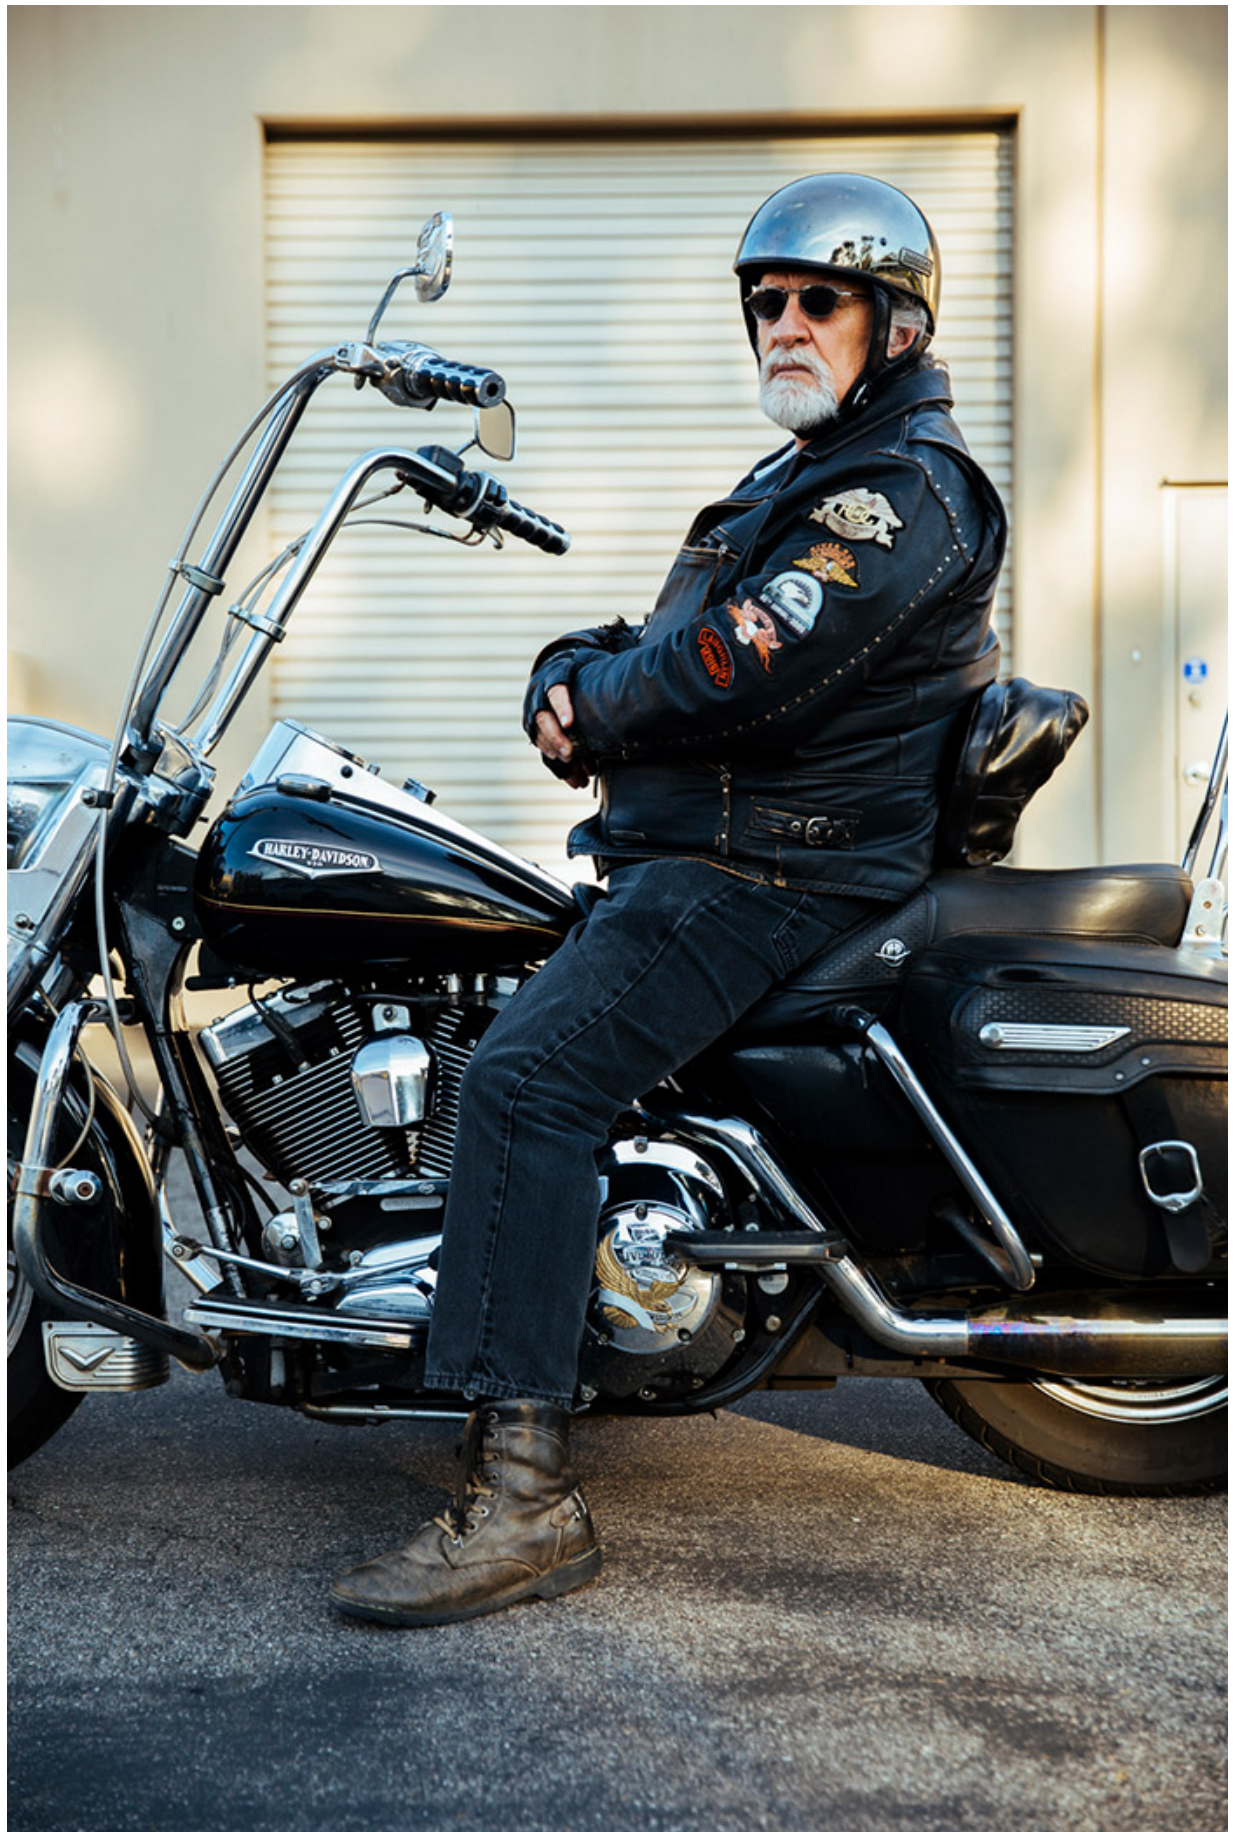

BRANDMODELS

IVAN

HAIR: WHITE/GRAY

EYES: BROWN

HEIGHT: 6' 2"

INSEAM: 32

WAIST: 38

SHIRT: 17.5

SUIT: 50

SHOE: 12

RUBEN MAGDO, JR. @SIGNATURELOOKPHOTOS

RUBEN MAGOS JR. @SIGNATURELOOKPHOTOS

RUBEN MAGOS JR. @SIGNATURELCOOPHOTOS

KEVIN MAZOUZ, JR. @KEVINMAZOUZPHOTOS

RUBEN MAGGOS JR. @SIGNATURELOOKPHOTOS