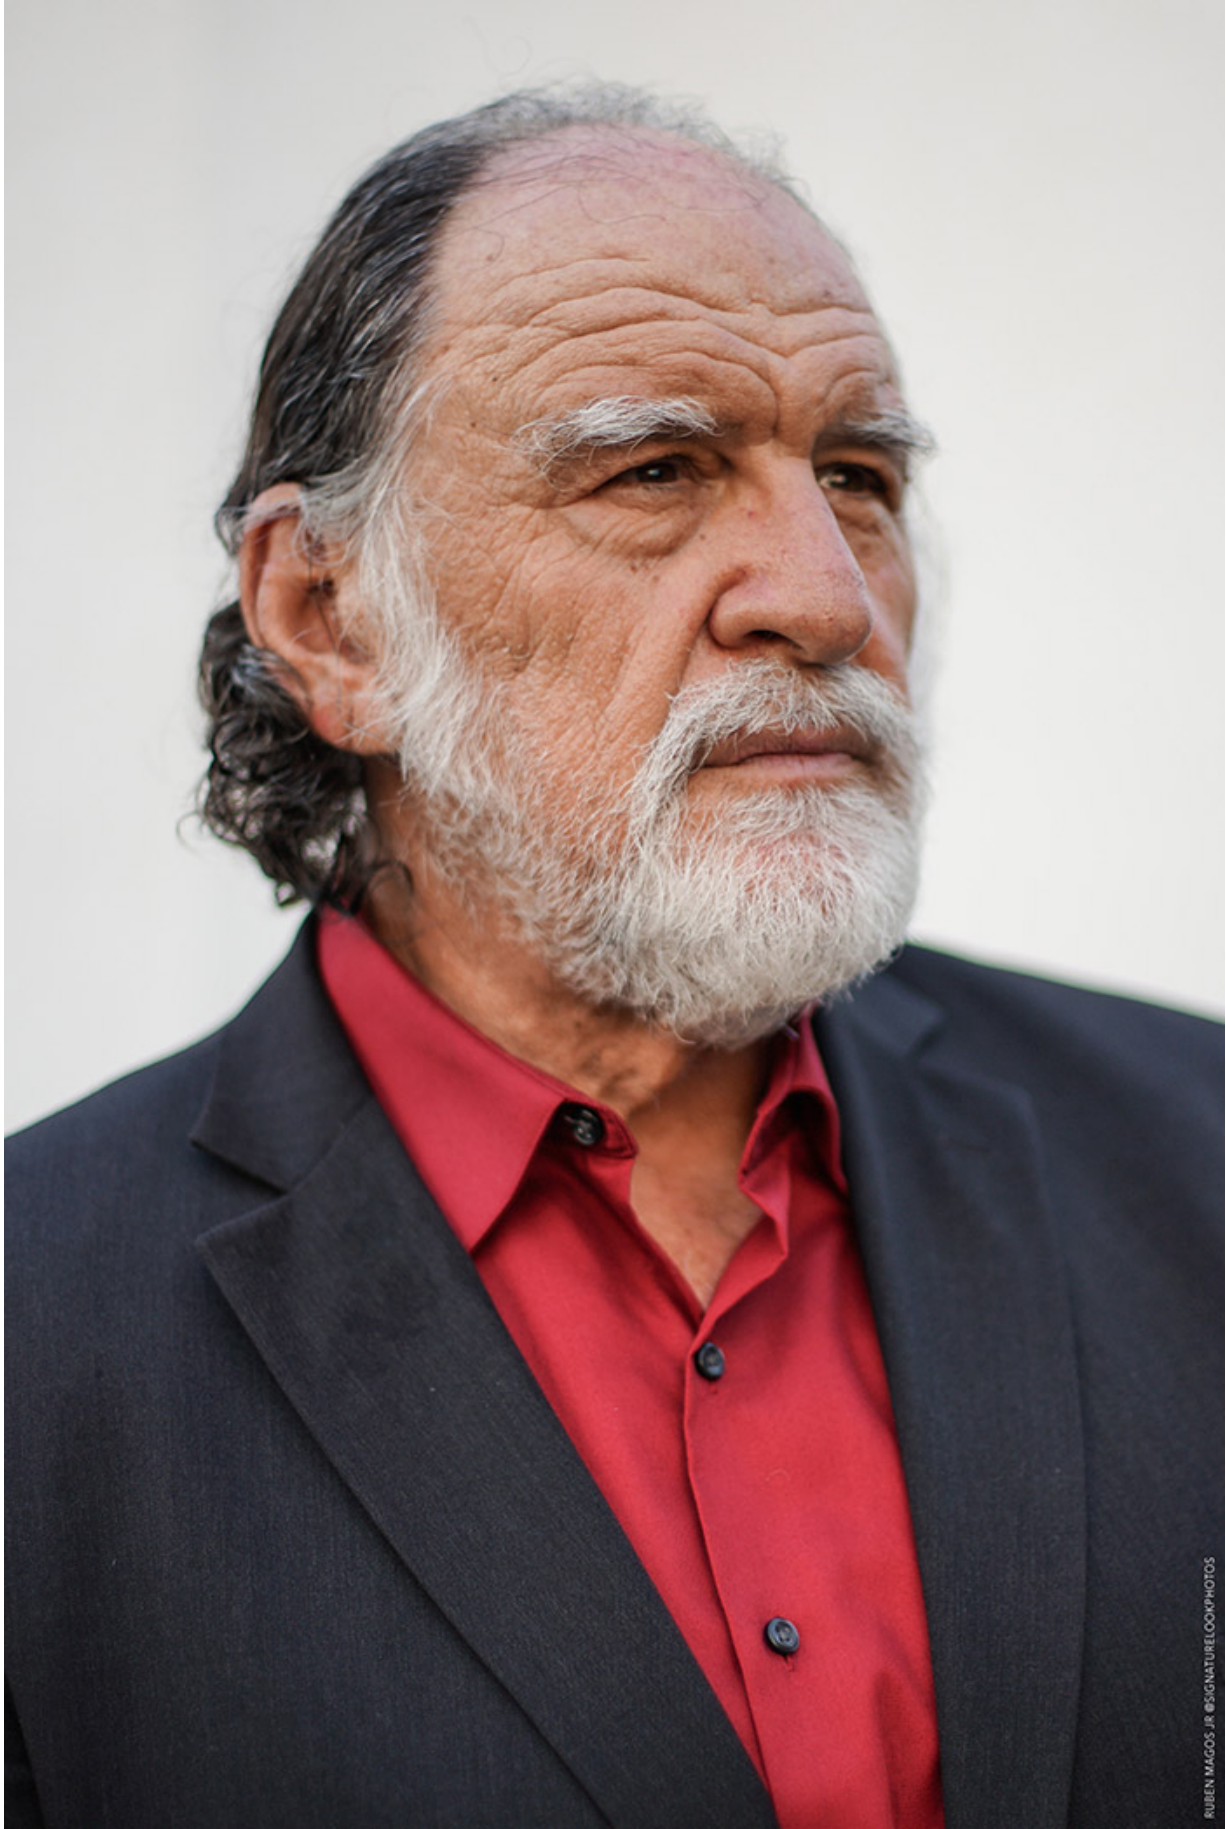

BRANDMODELS

IVAN

HAIR: WHITE/GRAY

EYES: BROWN

HEIGHT: 6' 2"

INSEAM: 32

WAIST: 38

SHIRT: 17.5

SUIT: 50

SHOE: 12

RUBEN MAGDO, JR. @SIGNATURELOOKPHOTOS

RUBEN MAGOS JR. @SIGNATURELOOKPHOTOS

RUBEN MAGOS JR. @SIGNATURELCOOPHOTOS

KEVIN MAZOUZ, JR. @KEVINMAZOUZPHOTOS

RUBEN MAGGOS JR. @SIGNATURELOOKPHOTOS