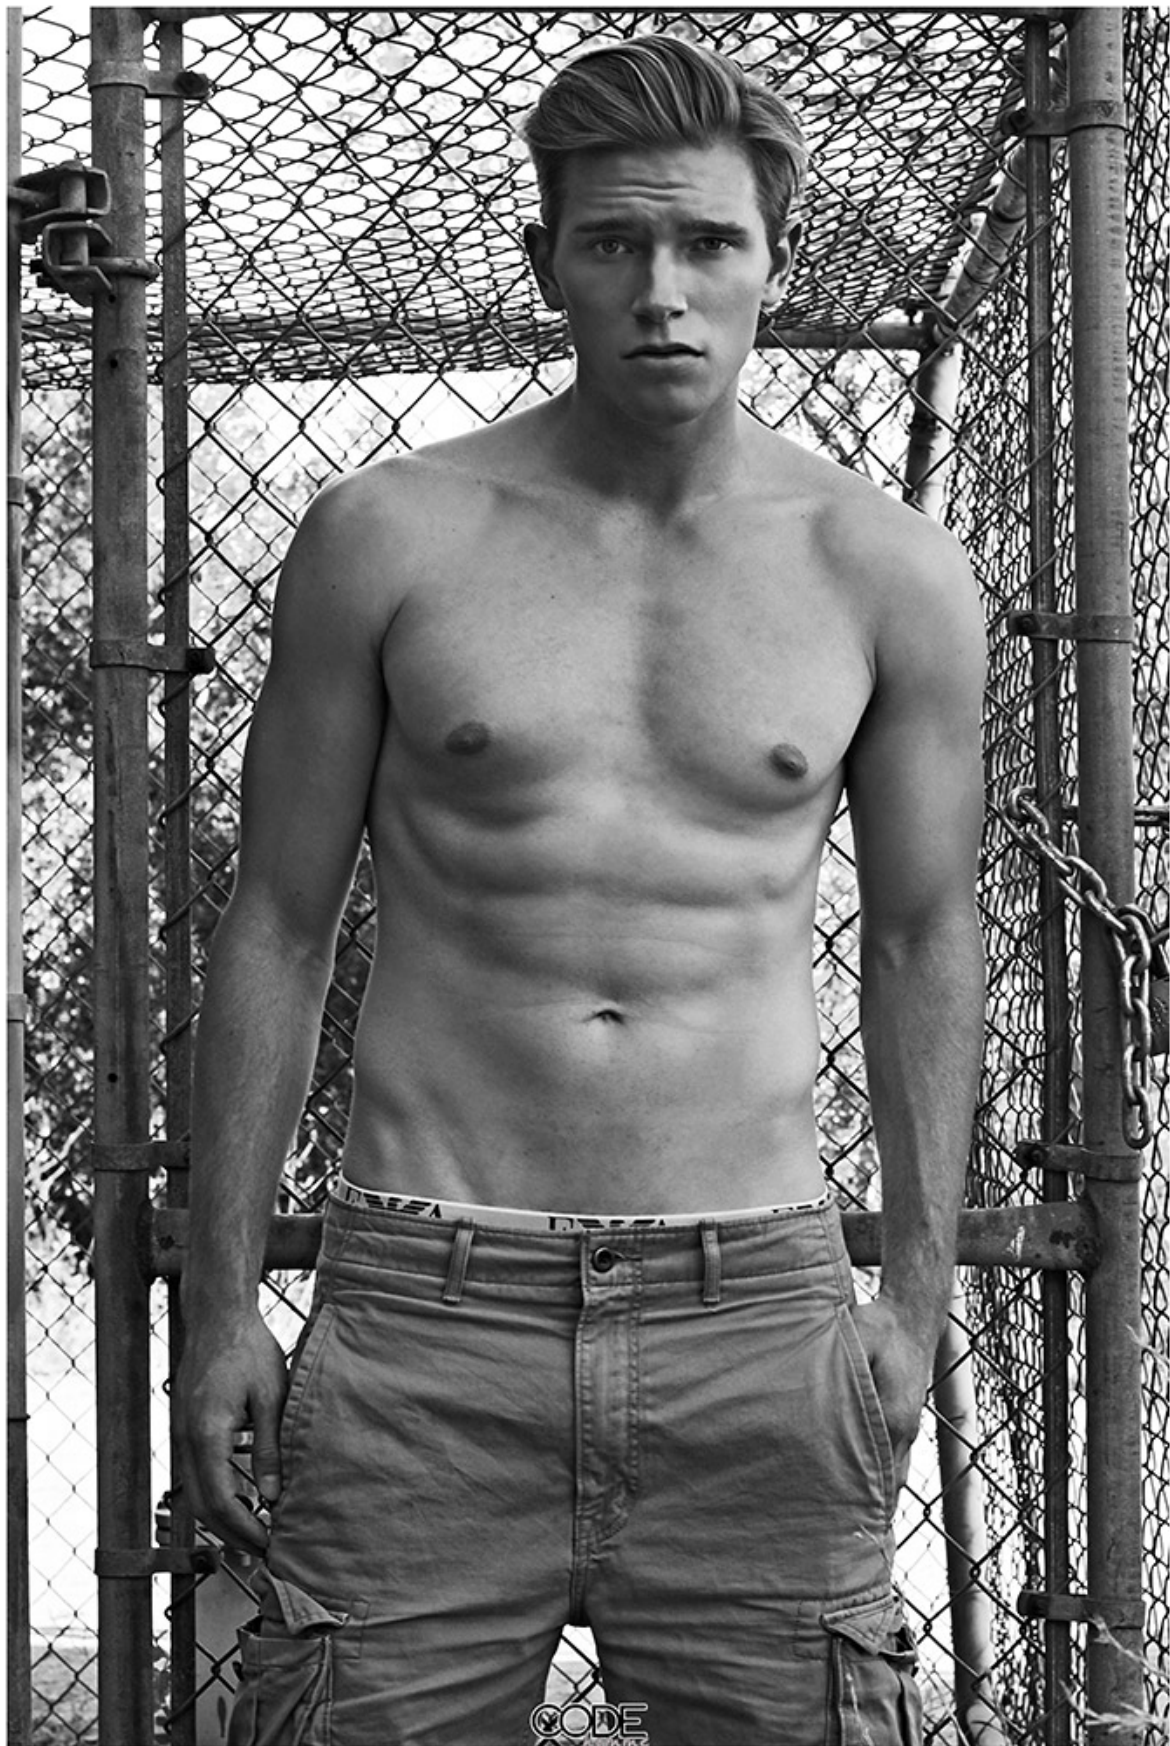

BRANDMODELS

JAX

HAIR: BLONDE

EYES: BLUE

HEIGHT: 6' 2"

INSEAM: 32

WAIST: 32

SHIRT: M

SUIT: 40

SHOE: 12

CODE
PHOTOGRAPH BY GUY AROCH
www.codeharm.com

CODE
PHOTOGRAPHIE PAR CODE HOMME
www.codehomme.com